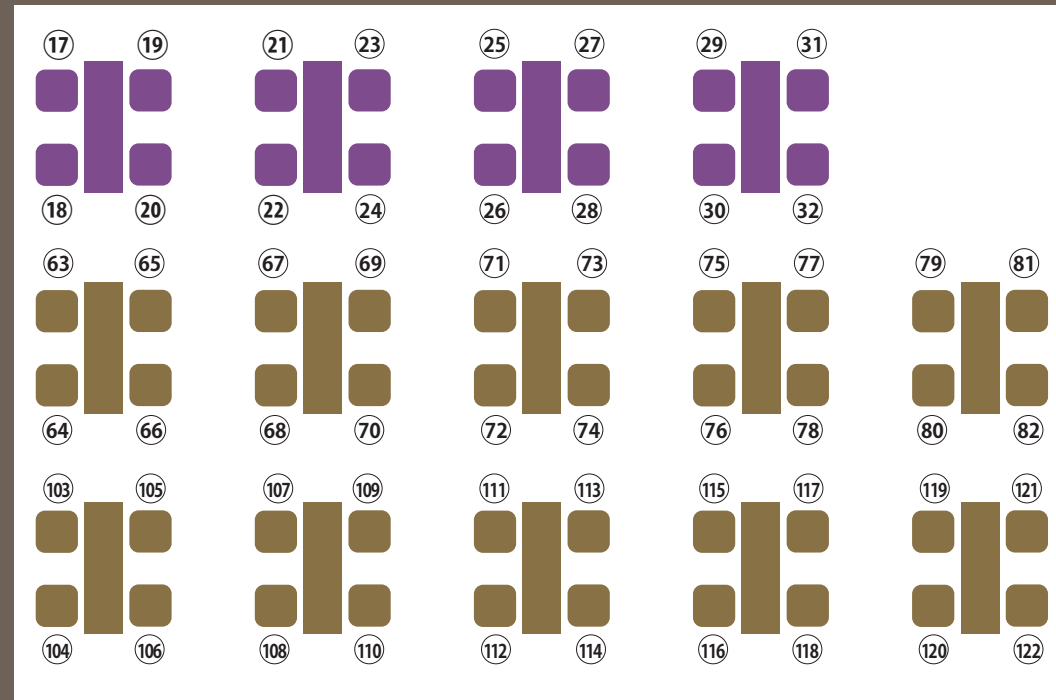

観劇 かわら座 ステージ

花
道

客
席
花
道

-  席 座椅子付き指定席。観劇パック優先席。
-  席 指定席。

自由席

自由席

椅子席

出入口