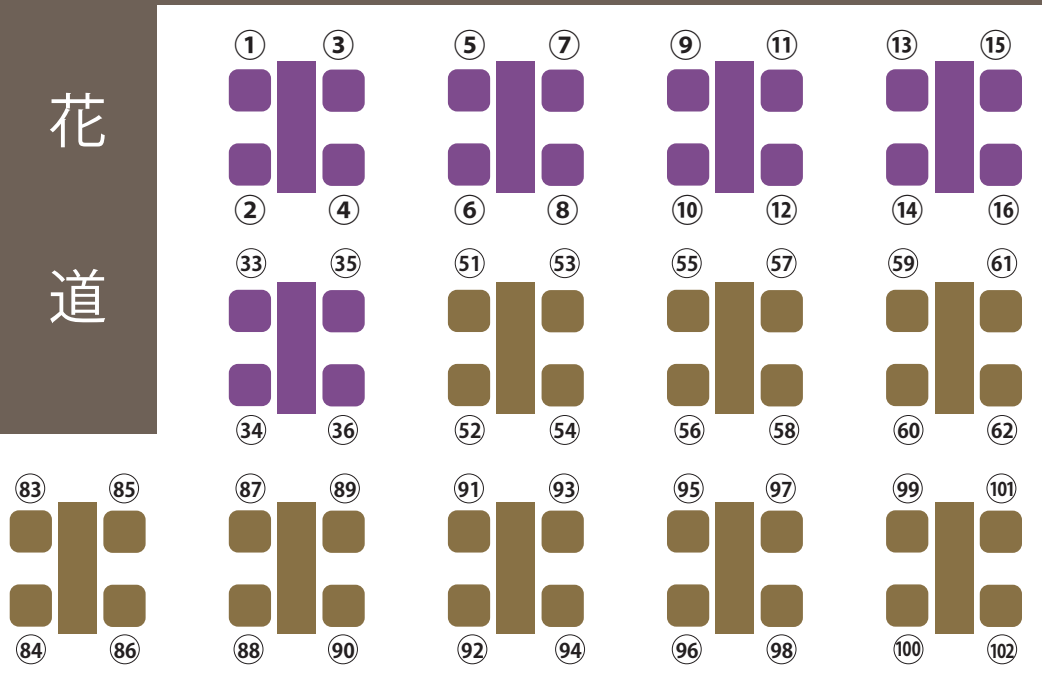

観劇 かわら座 ステージ

花
道

客
席
花
道

-  席 座椅子付き指定席。観劇パック優先席。
-  席 指定席。

自由席

自由席

椅子席

出入口