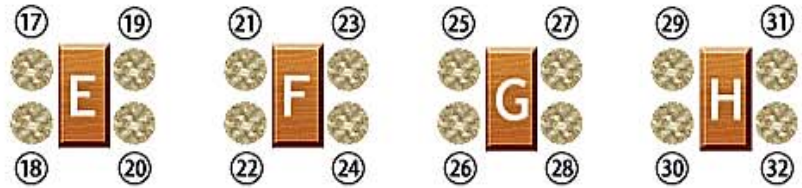

観劇 かわら座 ステージ

花
道

自由席

(追加料金なし)
椅子席

客
席
花
道

自由席

指定席S：A～I席（36席）は座椅子付き。
観劇パック優先席。

指定席A：J～Q（32席）

その他のテーブル席は、その日の混雑状況により指定席に変わることがございます。

出入口