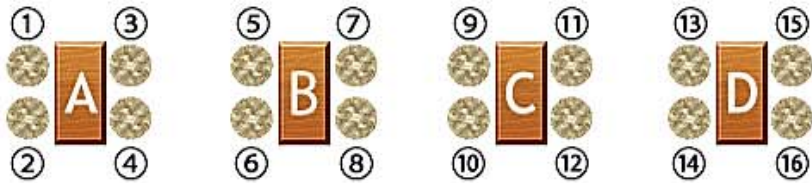

観劇 かわら座 ステージ

花
道

自由席

(追加料金なし)
椅子席

客
席
花
道

自由席

指定席S：A～I席（36席）は座椅子付き。
観劇パック優先席。

指定席A：J～Q（32席）

その他のテーブル席は、その日の混雑状況により指定席に変わることがございます。

出入口